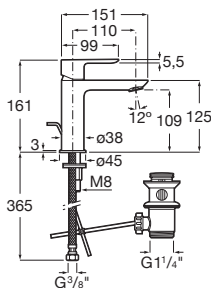

Evershine

SoftTurn®